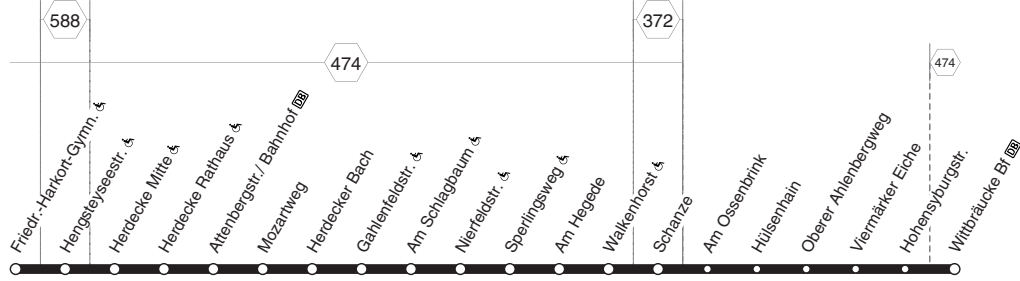

581

581

Herdecke Friedrich-Harkort-Gymnasium -  
Herdecke Bf - Schanze - Wittbräucke   
und zurück

581

**581****montags bis freitags**

| Haltestellen               | Abfahrtszeiten |       |       |       |
|----------------------------|----------------|-------|-------|-------|
|                            |                |       |       |       |
| Herd. Friedr.-Harkort-Gym. | ab 12.43       | 13.28 | 13.30 | 16.00 |
| - Hengsteyseestr.          | 44             | 29    | 31    | 01    |
| - Herdecke Mitte           | 45             | 30    | 32    | 02    |
| - Herdecke Rathaus         | 47             | 32    | 34    | 04    |
| - Attenbergstr.            | 48             | 33    | 35    | 05    |
| - Mozartweg                | 49             | 34    | 36    | 06    |
| - Herdecker Bach           | 50             | 35    | 37    | 07    |
| - Gahlenfeldstr.           | 51             | 36    | 38    | 08    |
| - Am Schlagbaum            | 53             | 38    | 40    | 10    |
| - Nierfeldstr.             | 54             | 39    | 41    | 11    |
| - Sperlingsweg             | 55             | 40    | 42    | 12    |
| - Am Hegede                | 56             | 41    | 43    | 13    |
| - Walkenhorst              | 57             | 42    | 44    | 14    |
| - Schanze                  | 58             | 13.43 | 45    | 15    |
| - Am Ossenbrink            | 13.00          |       | 47    | 17    |
| - Hülsenhain               | 01             |       | 48    | 18    |
| - Oberer Ahlenbergweg      | 02             |       | 49    | 19    |
| - Viermärker Eiche         | 03             |       | 50    | 20    |
| - Hohensyburgstr.          | 05             |       | 52    | 22    |
| - Wittbrücke Bf            | an 13.06       |       | 13.53 | 16.23 |